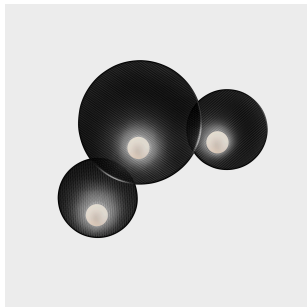

Trip triple ø300mm / ø460mm / ø300mm

Nahrang

05-8363-05-05

Wandleuchte Trip triple ø300mm / ø460mm / ø300mm E14 7W Metallic-Schwarz

TECHNISCHE MERKMALE

IP20

Leistung (W) : max. Leistung 7W

Gesamtverbrauch (W) : 21W

Material Körper : Aluminium, Stahl

Oberfläche Körper : Metallic-Schwarz

Material Diffusor : Glas

Oberfläche Diffusor : Opal

empfohlenes Leuchtmittel : E14

Spannung / Frequenz : 100-240V/50-60Hz

Garantie : 5 Jahre