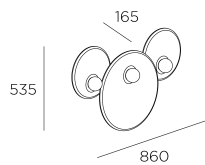

Trip triple ø300mm / ø460mm / ø300mm

Nahrang

05-8363-05-05

Wandleuchte Trip triple ø300mm / ø460mm / ø300mm E14 7W Metallic-Schwarz

TECHNISCHE MERKMALE

IP20

Leistung (W) : max. Leistung 7W

Gesamtverbrauch (W) : 21W

Material Körper : Aluminium, Stahl

Oberfläche Körper : Metallic-Schwarz

Material Diffusor : Glas

Oberfläche Diffusor : Opal

empfohlenes Leuchtmittel : E14

Spannung / Frequenz : 100-240V/50-60Hz

Garantie : 5 Jahre

max. Temperatur : 25°C

Energieeffizienz : ohne Leuchtmittel

LICHTTECHNISCHE DATEN

Lampenfassung: 3 x E14

LOGISTIK

Nettogewicht (Kg): 1.98

Gewicht in kg (verpackt): 5.06

1 Un